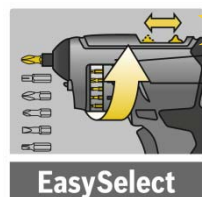

## Bosch EasySelect

Bosch EasySelect cu 12 biti standard integrati intr-un suport rotativ transparent. La o apasare de buton bitul potrivit este intotdeauna la indemana.

Nou

2