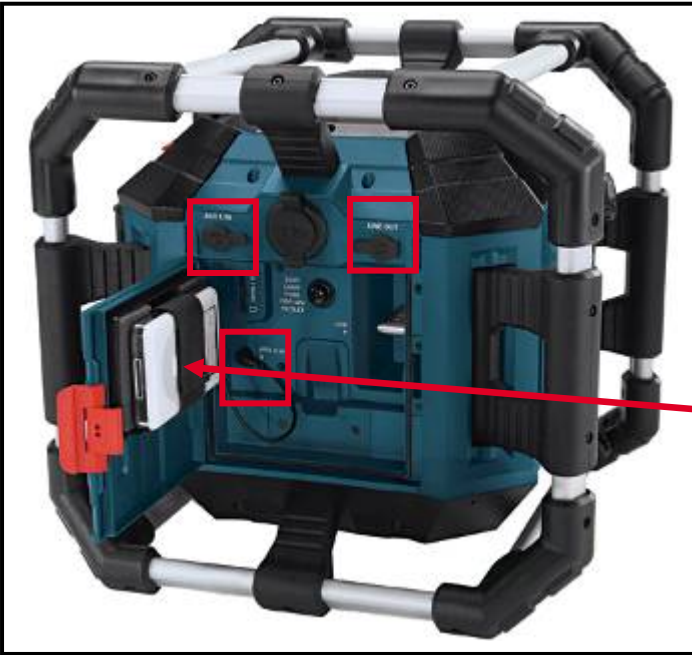

PowerBox GML 20 Professional

2 prize de curent electric

functioneaza atunci cand GML este alimentat la o sursa de 220 V

Multimedia

Locas pentru fixarea in siguranta a MP3 player-ului, iPod-ului etc, situat langa porturile AUX-in, USB si SD/MMC.