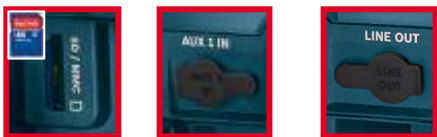

- sunet 360° cu 4 difuzoare integrate si subwoofer
- robust cu cadru de protectie din aluminiu / cauciuc
- foarte versatil: radio, USB, SD, AUX In, AUX Out, port 12V DC
- Pret recomandat de vanzare fara TVA: 219 €

cod comanda	cod EAN	ambalaj
0601429700	3165140546287	cutie carton

PowerBox GML 20 Professional

Sunet surround 20 Wati

prin 4 difuzoare integrate

Porturi 12 V DC si USB

incarca telefoane mobile, camere foto/video, mp3 playere, etc

Extrem de robust

cu cadru de protectie din aluminiu si cauciuc

Varietate Multimedia

2 x AUX-in, USB si slot SD/MMC. Reda fisiere audio MP3 si WMA prin conectare via aceste porturi

Port Line-out

Poate fi conectat la difuzoare externe sau la alte unitati GML