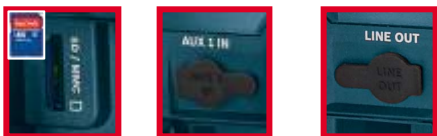

- sunet 360° cu 4 difuzoare integrate si subwoofer
- robust cu cadru de protectie din aluminiu / cauciuc
- foarte versatil: radio, USB, SD, AUX In, AUX Out, port 12V DC
- Pret recomandat de vanzare fara TVA: 219 €

cod comanda	cod EAN	ambalaj
0601429700	3165140546287	cutie carton

PowerBox GML 20 Professional

Sunet surround 20 Wati

prin 4 difuzoare integrate

Porturi 12 V DC si USB

incarca telefoane mobile, camere foto/video, mp3 playere, etc

Extrem de robust

cu cadru de protectie din aluminiu si cauciuc

Varietate Multimedia

2 x AUX-in, USB si slot SD/MMC. Reda fisiere audio MP3 si WMA prin conectare via aceste porturi

Port Line-out

Poate fi conectat la difuzoare externe sau la alte unitati GML