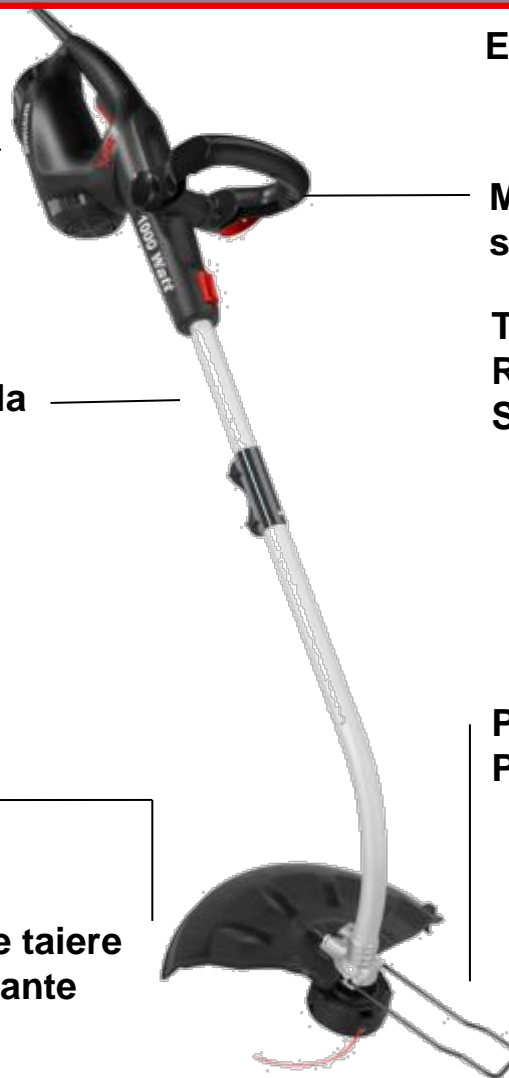

**Motor extrem de puternic
1000W**

**Ajustare rapida & confortabila
Brat telescopic**

Diametru taiere 35cm

**Calitate superioara pentru firul de taiere
Sistem cu 2 fire – pentru performante
superioare de taiere**

**Automatic line feeding
2 line system – feeds automatically**

Ergonomie si balans optim

**Maner ajustabil pentru un confort
sport**

**Taiere verticala
Rasucirea capului de taiere la 180° printr-o
Simpla apasare de buton**

**Protector de plante (retractabil)
Pentru taiere exacta**

**Carlig de depozitare
Easy Storage**

SKIL