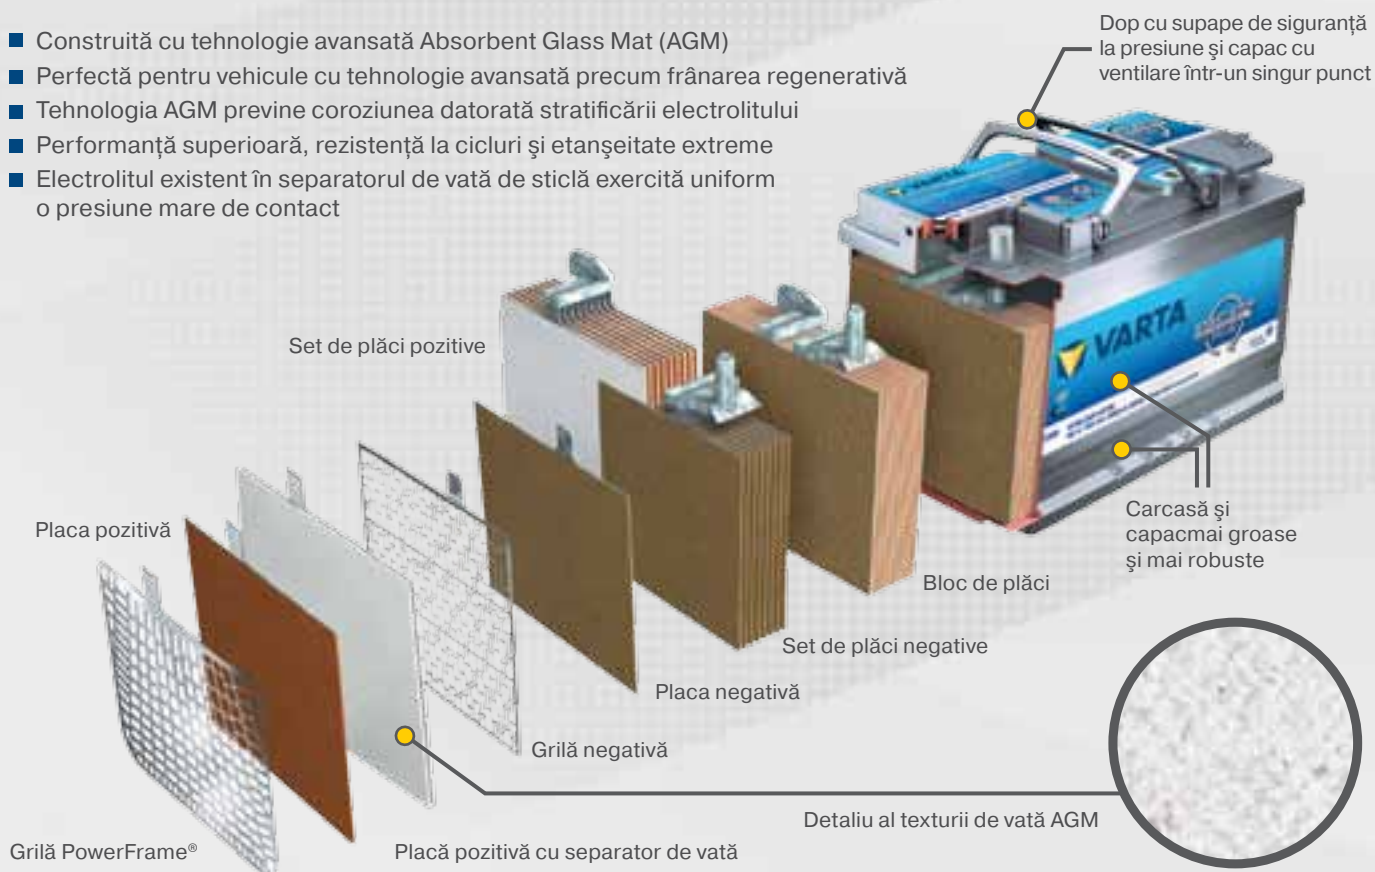

Produsele VARTA sunt proiectate să ofere putere și fiabilitate superioare, fără coroziune și o mai mare eficiență pentru o durată de funcționare mai ridicată, toate având ca rezultat un cost mai scăzut al deținerii.

## PERFORMANȚĂ DE EXCEPȚIE PENTRU VEHICULE **START-STOP** AVANSAT CU TEHNOLOGIE AGM

Acest produs de vârf de pe piață este conceput în special pentru performanță superioară, vehicule Start-Stop premium cu frânare regenerativă și alte tehnologii de economisire a combustibilului. Cu această baterie montată, vehiculele vor funcționa la performanțe de vârf, iar și iar.

Aceasta, deoarece pentru o performanță optimă a acestor sisteme avansate este esențial să existe tehnologia potrivită pentru baterie. Iată de ce VARTA® se aliază cu fabricanții de frunte pentru a dezvolta soluții inovatoare pentru vehicule Start-Stop. În prezent VARTA este lider de piață, aprovizionând practic toți producătorii de frunte cu baterii cu tehnologie AGM pentru echipamentele originale ale acestora.

- Construită cu tehnologie avansată Absorbent Glass Mat (AGM)
- Perfectă pentru vehicule cu tehnologie avansată precum frânarea regenerativă
- Tehnologia AGM previne coroziunea datorată stratificării electrolitului
- Performanță superioară, rezistență la cicluri și etanșeitate extreme
- Electrolitul existent în separatorul de vată de sticlă exercită uniform o presiune mare de contact