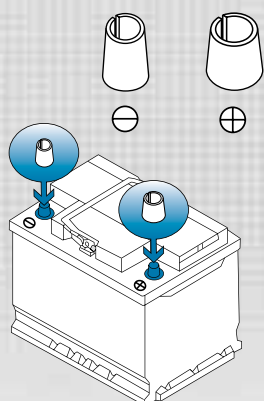

Tipuri de adaptoare