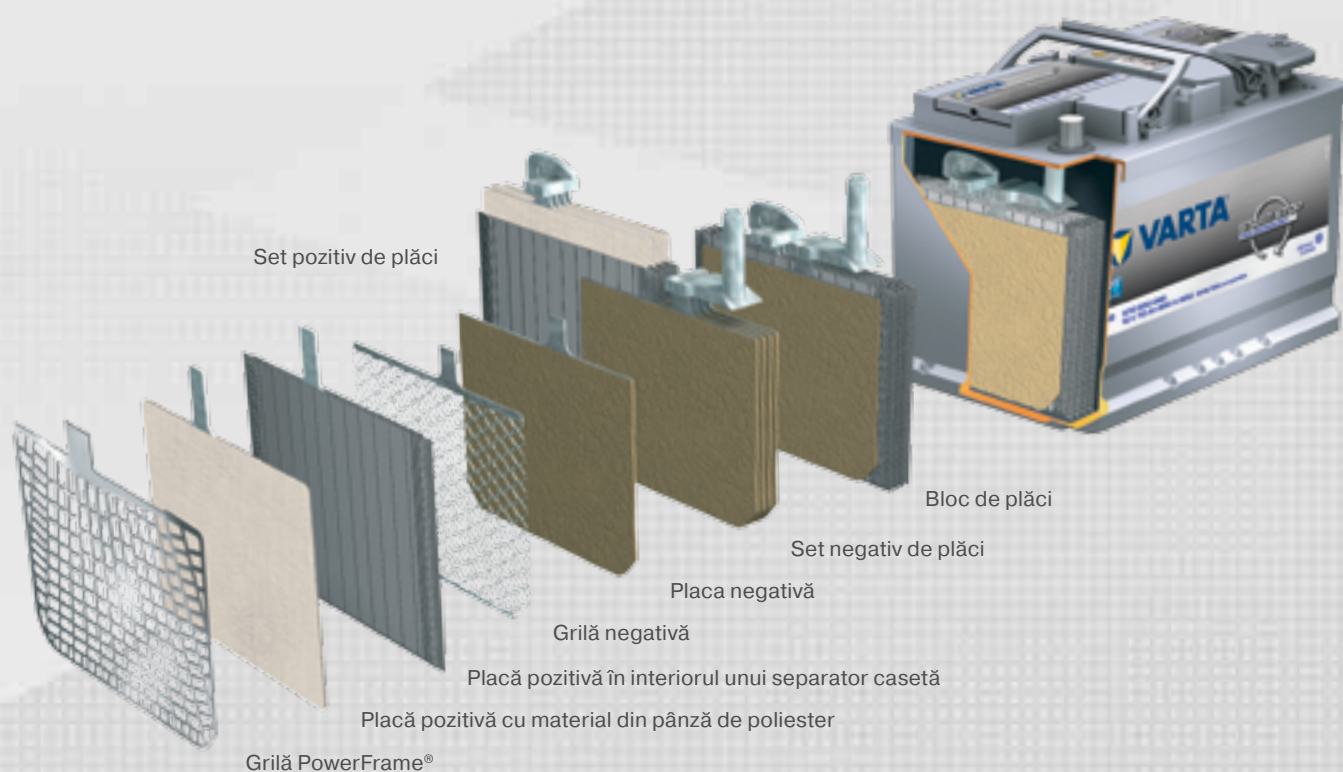

Aceasta, deoarece pentru o performanță optimă a acestor sisteme avansate este esențial să existe tehnologia potrivită pentru baterie. Iată de ce VARTA® se aliază cu fabricanții de frunte pentru a dezvolta soluții inovatoare pentru vehicule Start-Stop. În prezent VARTA este lider de piață, aprovizionând practic toți producătorii de frunte cu baterii cu tehnologie AGM pentru echipamentele originale ale acestora.

- Construită cu tehnologie avansată Absorbent Glass Mat (AGM)
- Perfectă pentru vehicule cu tehnologie avansată precum frânarea regenerativă
- Tehnologia AGM previne coroziunea datorată stratificării electrolitului
- Performanță superioară, rezistență la cicluri și etanșeitate extreme
- Electrolitul existent în separatorul de vată de sticlă exercită uniform o presiune mare de contact

## PERFORMANȚĂ AVANSATĂ PENTRU VEHICULE **START-STOP STANDARD** CU **TEHNOLOGIE EFB**

Vehiculele echipate cu funcția standard Start-Stop – nivel de bază continuă să solicite multă energie de la o baterie. Iar acest produs sofisticat dotat cu tehnologie EFB este special proiectat să îndeplinească cu ușurință această cerință, oferind un ciclu de funcționare dublu față de bateriile plumb-acid standard.

- Construită cu tehnologie Enhanced Flooded Battery (EFB)
- Special dezvoltată pentru vehicule standard Start-Stop – nivel de bază
- EFB utilizează o „pânză” specială de vată de poliester pentru a reține materialul activ suplimentar
- Performanță îmbunătățită la cicluri în comparație cu bateriile umede convenționale