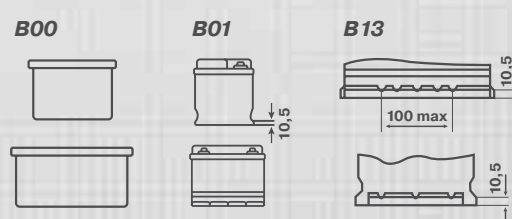

Baza bacului