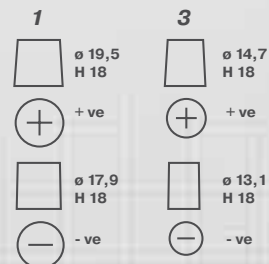

Tip de borne