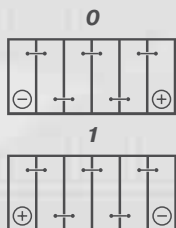

INFORMAȚII TEHNICE

Tabel cu Date Tehnice

Conectarea bornelor