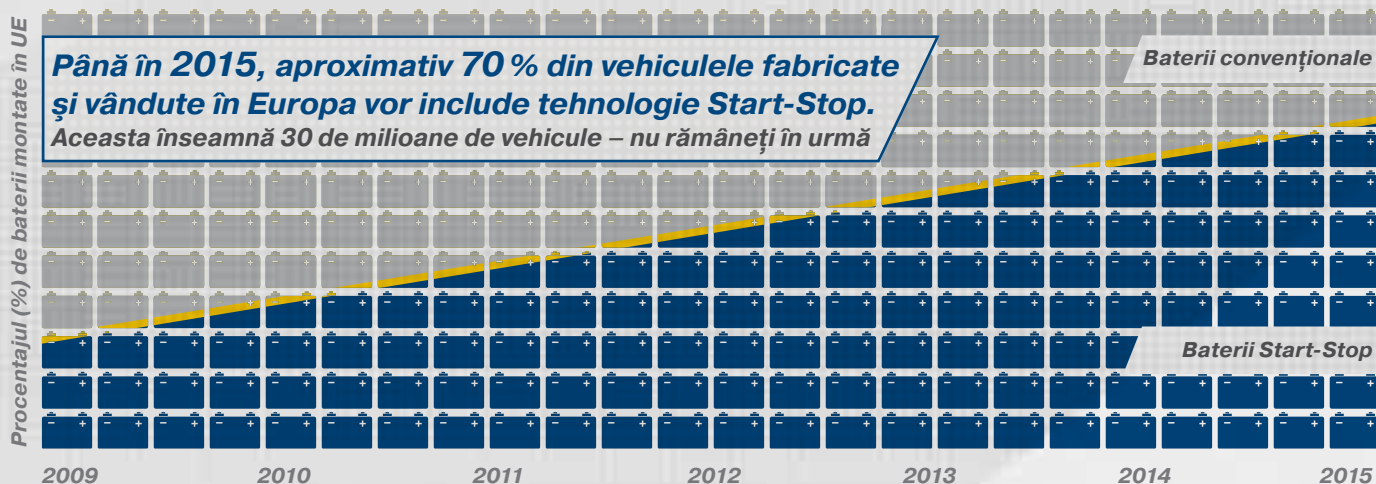

Asistăm la o creștere continuă a cererii de baterii Start-Stop