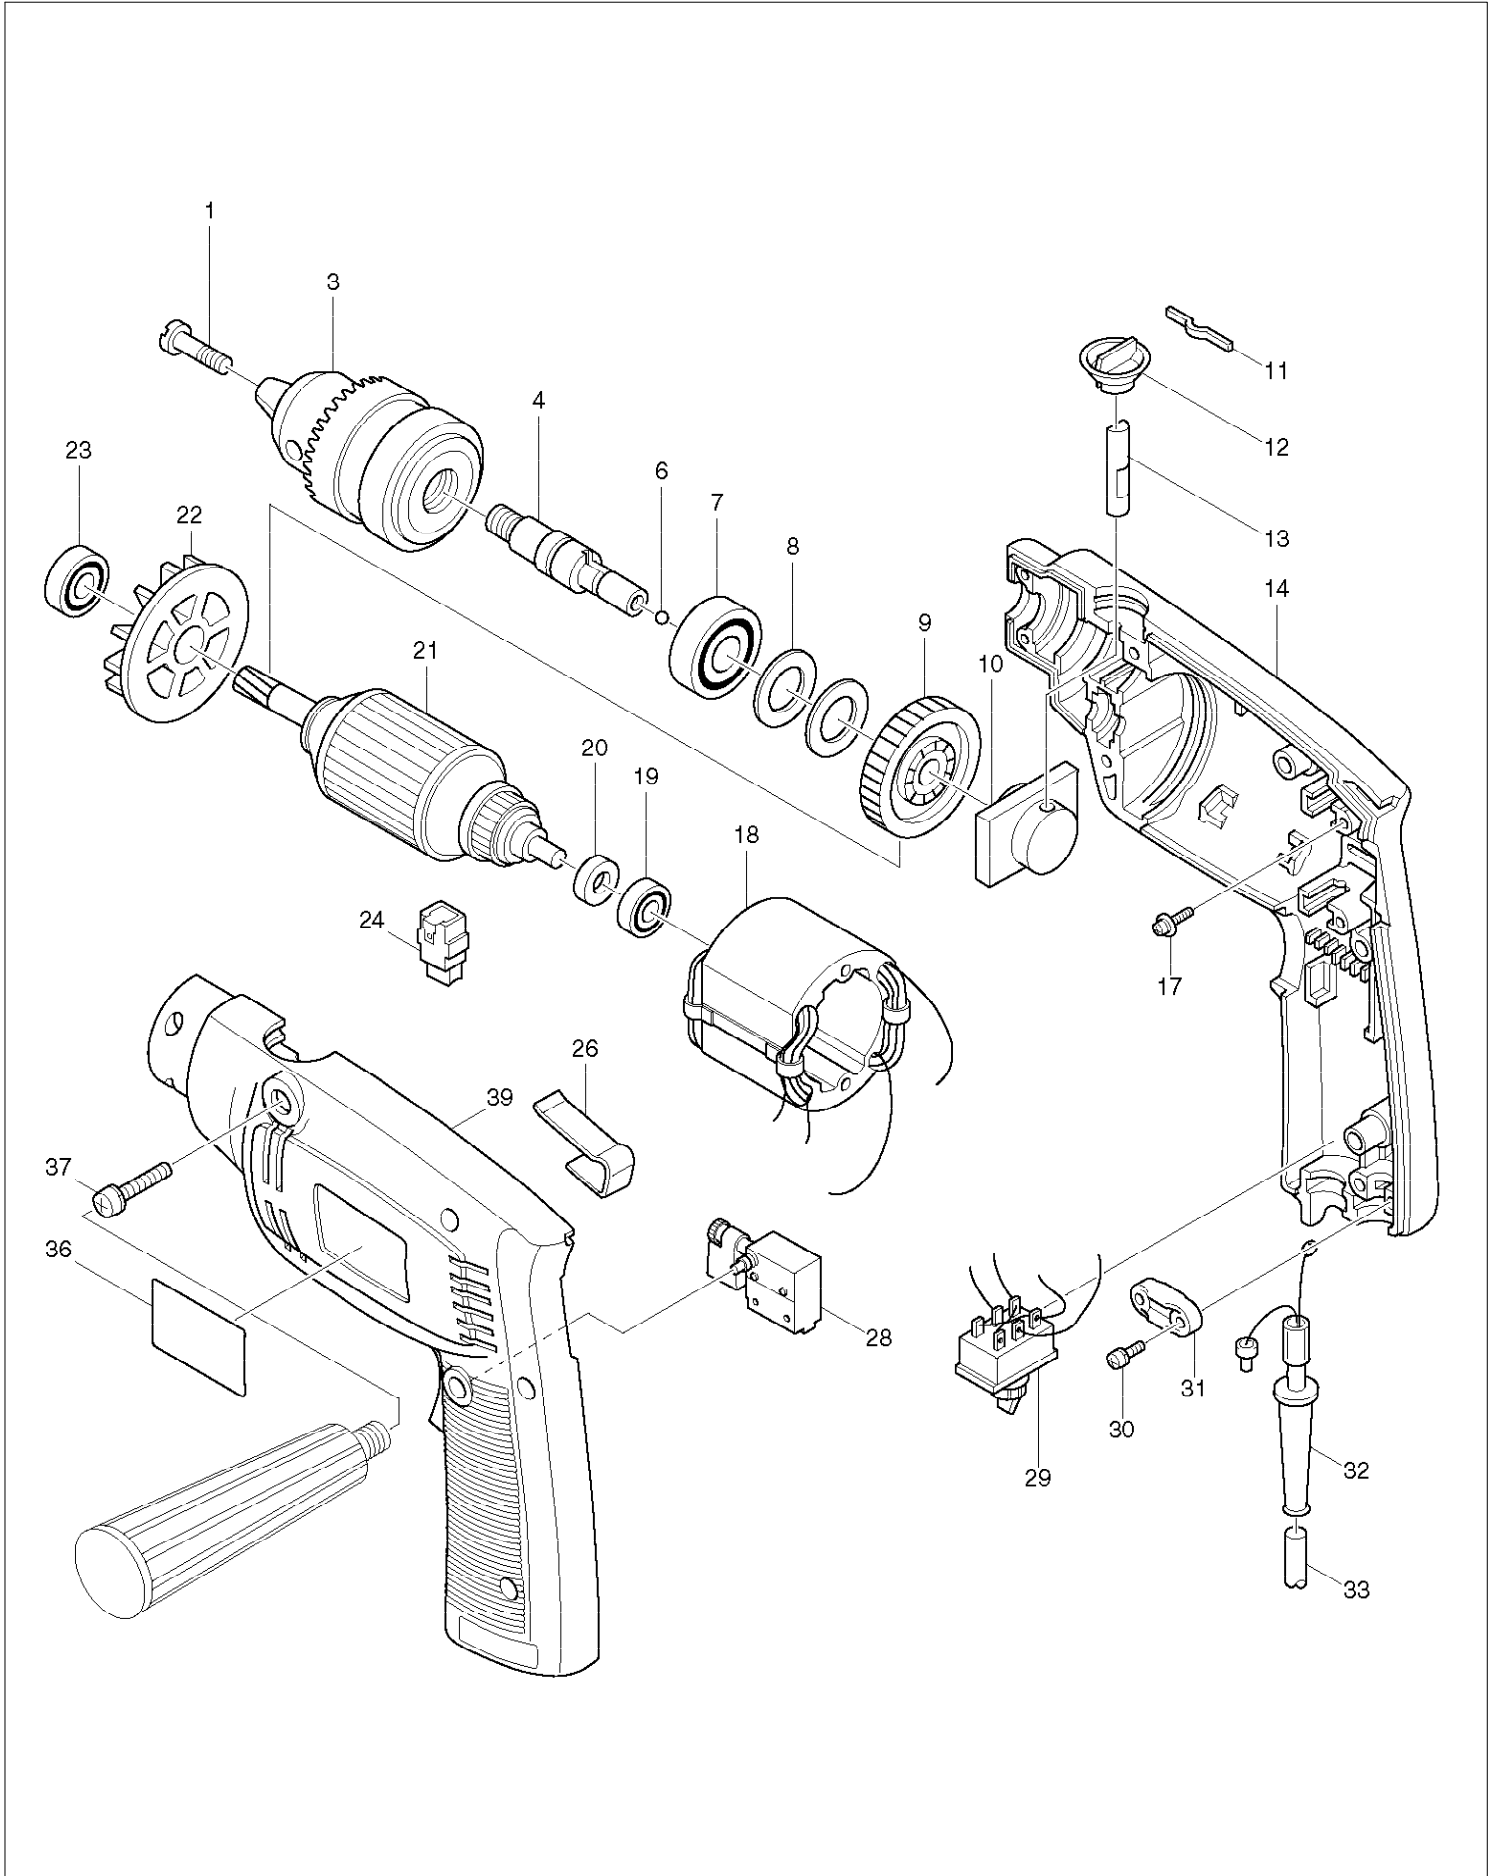

SERVICE DRAWING

MODEL NO. HP1300S

SPARE PARTS LIST

MODEL NO. HP1300S

ITEM	PART NO.	DESCRIPTION	QTY	NOTE
001	251425-3	- FLAT HEAD SCREW M6X22	1	
003	*****	*****	***	*****
004	*****	*****	***	*****
005	254011-9	WOODRUFF KEY 4	1	
006	216002-8	STEEL BALL 4.8	1	
007	211206-7	BALL BEARING 6202LLB	1	
008	253070-0	FLAT WASHER 15	2	
009	*****	*****	***	*****
010	153120-0	CAM COMPLETE	1	
011	232053-3	LEAF SPRING	1	
012	411623-3	KNOB	1	
013	321111-1	SHIFTER PIN	1	
014	182783-5	HOUSING SET INC. 39	1	
016	645011-4	NOISE SUPPRESSOR	1	220/240V
017	911124-6	PAN HEAD SCREW M4X14	2	
018	633238-8	FIELD 220V	1	220V
019	211028-5	BALL BEARING 627LB	1	
020	681614-0	INSULATION WASHER	1	
021	617018-0	ARMATURE 220V	1	220V
022	241812-4	FAN 58	1	
023	211033-2	BALL BEARING 608LB	1	
024	191950-1	CARBON BRUSH CB-415	1	
026	342460-3	HOOK	1	
028	651247-5	SWITCH 11-12	1	220/240V
029	651478-6	SWITCH VTX11	1	
030	911133-5	PAN HEAD SCREW M4X18	2	
031	687052-4	STRAIN RELIEF	1	
032	682502-4	CORD GUARD 8-85	1	
033	665383-1	POWER SUPPLY CORD 1.0-2-2.0	1	
035	911143-2	PAN HEAD SCREW M4X22	6	
036	815559-2	NAME PLATE HP1300S	1	
037	911143-2	PAN HEAD SCREW M4X22	1	
039	182783-5	HOUSING SET INC. 14	1	
040	645011-4	NOISE SUPPRESSOR	1	220/240V
400	763430-3	CHUCK KEY S13	1	
401	410102-8	KEY HOLDER	1	
402	182791-6	PLASTIC CARRYING CASE	1	
403	152488-1	GRIP 36 COMPLETE	1	